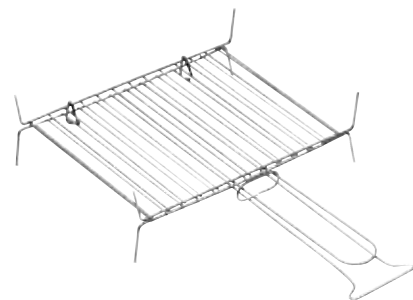

## GRATICOLA A BARRE DOPPIA

In acciaio cromato. Con piedini.

CODICE	CM	€
24.410.18	30x25	3,50
24.410.19	35x25	3,60
24.410.16	45x40	8,80
24.410.17	40x35	8,40