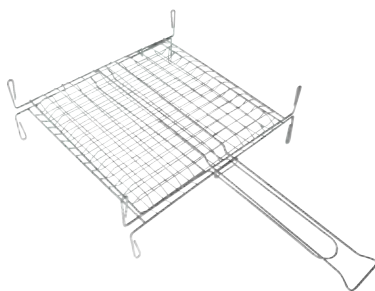

GRATICOLA A RETE DOPPIA

In acciaio cromato. Con piedini sui due lati.

CODICE	CM	€
24.413.26	27x22	5,90
24.413.34	37x27	6,90
24.413.35	40x35	8,50
24.413.36	45x40	9,50