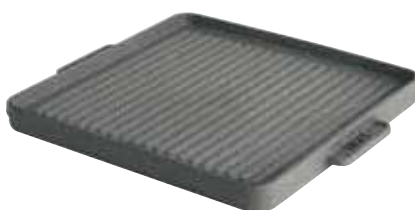

BISTECCHIERA GHISA

Con rivestimento antiaderente. Utilizzabile da entrambe i lati, liscio e rigato.

CODICE	CM	€
24.460.41	30x30	59,00
24.460.42	40x40	69,90

POSATE BARBECUE IN VALIGETTA

In acciaio inox e manico in legno massello. Completo di valigetta in plastica. Il set comprende: forchettone, paletta, pinza, 3 spiedini lunghi, coltello con manico lungo, spazzola per grill, 4 mini forchette per pannocchia.