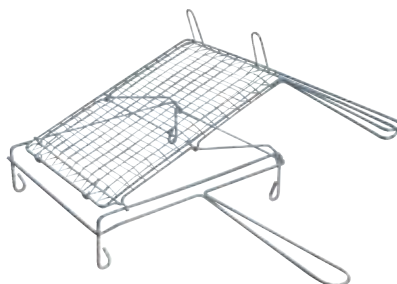

GRATICOLA A RETE DOPPIA RIBALTABILE

In acciaio cromato. Con piedini. Piano ribaltabile.

CODICE	CM	€
24.416.55	40x30	17,50