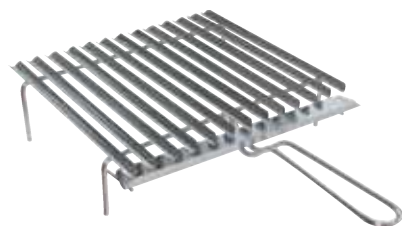

GRATICOLA RECUPERO GRASSO

In acciaio inox. Con sistema di recupero dei grassi di cottura. Con piedi di appoggio.

CODICE	CM	MANICI	€
24.410.30	50x35	2	42,00
24.410.31	40x35	2	41,00
24.410.06	60x40	1	53,00
24.410.07	80x45	1	71,00