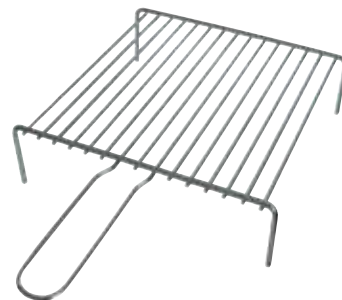

GRATICOLA A BARRE

In acciaio cromato, con piedi e manico.

CODICE	CM	MANICI	€
24.410.20	35x30	1	8,50
24.410.23	40x35	2	10,30
24.410.24	50x35	2	12,60
24.410.25	60x35	2	14,90
24.410.27	70x35	2	16,70