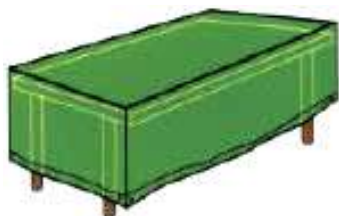

COPERTURA PESANTE X TAVOLO DOMUS

In polietilene impermeabile, antimuffa e anti-strappo da Gr./Mq. 120 di colore verde. Munita di occhielli in metallo alla base e cordini. Altezza Cm. 90.

DOMUS

CODICE	CM	€
26.129.33	250x150	19,50
26.129.34	300x130	20,50

COPERTURA PESANTE X TAVOLO DOMUS

In polietilene impermeabile, antimuffa e anti-strappo da Gr./Mq. 120 di colore verde. Munita di occhielli in metallo alla base e cordini. Altezza Cm. 90.

DOMUS