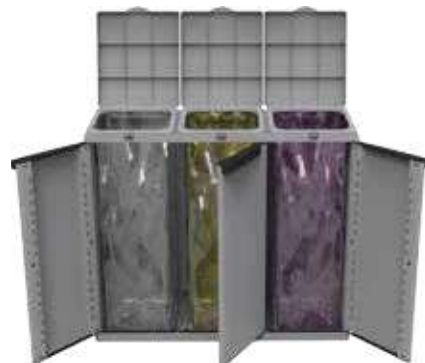

CODICE	CM	€
23.103.58	102x39x88	70,50

ARMADIO TUTTOPIANI TWIST BLACK TERRY

Con tre ante, composto da due vani separati con 3 ripiani interni regolabili e 1 appenditutto. Dotato di piedini rialzati e predisposizione per il lucchetto. In plastica resistente di colore grigio e nero. Capacità di carico per singolo ripiano Kg. 20. Resistente alla pioggia.