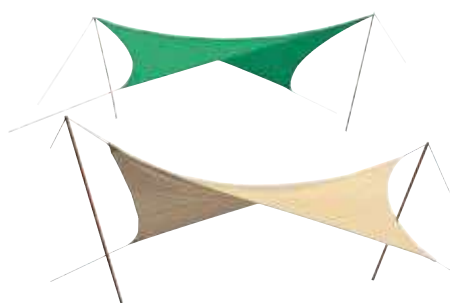

CODICE	COL	MT	€
59.539.60	Verde	3,6x3,6x3,6	17,50
59.539.61	Verde	5x5x5	27,50
59.539.66	Avana	3,6x3,6x3,6	17,50
59.539.67	Avana	5x5x5	27,50

VELA OMBREGGIANTE QUADRA STARS

In polietilene ad alta densità HDPE da Gr./Mq. 180. Con occhielli ai bordi. Resistente ai raggi UV.

STARS green